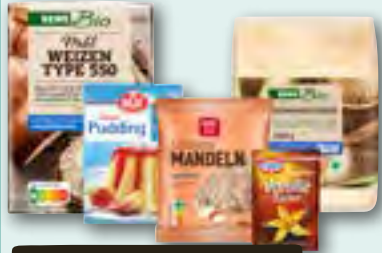

Mit Bonus-Coupons Euros sammeln!

Jede Woche mit neuen, exklusiven **Bonus-Coupons** Guthaben sammeln

10 % Bonus
auf Backzutaten
ungekühlt

Jetzt Coupon aktivieren!

0,50 €
Bonus

Köln
Haferflocken
versch. Sorten,
je 500-g-Pckg.