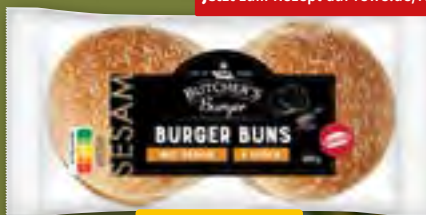

Grill-Burger

Jetzt zum Rezept auf rewe.de/rezepte

Butcher's Burger Buns
mit Sesam,
je 300-g-Pckg.
(1 kg = 3.30)

Aktion

0.99