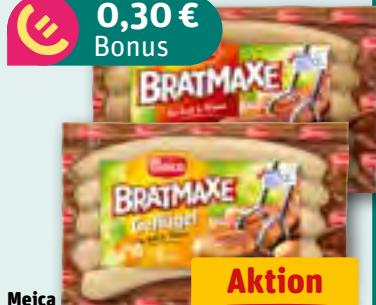

**Aktion**

**1.44**

**REWE Regional  
Süße Leberwurst  
mit Preiselbeeren**  
süßlich-fruchtig im  
Geschmack,  
je 100 g

**Aktion**

**1.22**

**REWE Regional  
Kasseler Braten**  
mit Pfeffer,  
Wacholder und  
Lorbeer gewürzt,  
je 100 g

Diesen Artikel zum Aktionspreis kaufen,

 **0,10 € Bonus**

in der REWE App sammeln

 **0,10 € Bonus**

**Kerrygold Cheddar**  
Scheiben oder gerieben, je 150-g-Btl./Pckg. (1 kg = 9.93)

**Knaller**  
**1.49**

**REWE Bonus**

 **0,30 € Bonus**

**Meica Bratmaxe**  
versch. Sorten, je 313-g-Pckg. (1 kg = 12.11)

**Aktion**  
**3.79**

**Salakis Schafskäse Natur**  
je 180-g-Pckg. (1 kg = 12.17)

**Aktion**  
**2.19**

**Loose Hausmacher Handkäse mit Kümmel**