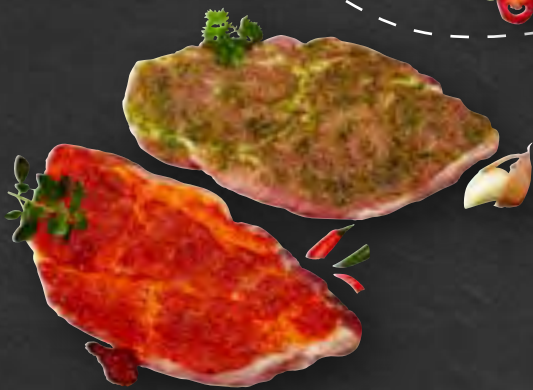

Frisches Hähnchenbrustfilet natur oder mariniert
mit einer Marinade »Kokomo Art« oder »Landbier Art«, grillfertig vorbereitet, Hkl. A, das Zarteste vom Hähnchen, je 100 g

**KNALLER
AKTION
0,84**

Nackensteaks
»Kentucky« oder »Alio Verde«
grillfertig vorbereitet, je 100 g

**Aktion
0,79**

fix & fertig

»La Döna« Spieß
saftige Schweine-Rinderhackfleisch-Zubereitung mit Weißbrotbröseln, auf Fähnchenspieß, mit typischem Döner-Kebab-Geschmack,

je 100 g **1,39**