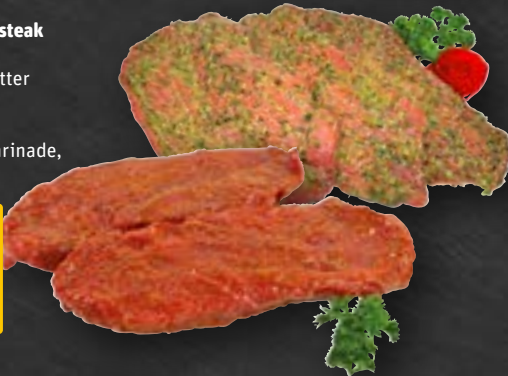

## Genuss im Handumdrehen

**Fackelspieße »Kentucky«**  
vom Schwein, herzhaft  
mariniert, grillfertig  
vorbereitet,  
je 100 g

**Aktion**

**1.59**

**Frisches Rinderhüftsteak  
gewürzt**  
mit einer Kräuterbutter  
Marinade  
**oder**  
mit einer Pfeffer Marinade,  
je 100 g

**Aktion**

**2.69**

**REWE  
GRILL  
\*\*\*\*\***

**Krustenbraten**  
frisch gegrillt,  
pikant gewürzt,  
je 100 g

**Aktion**

**1.49**

**Pulled Pork Burger**  
verzehrfertig vorbereitet, zartes Puled  
Pork in einem Laugen Bun mit BBQ  
Sauce verfeinert (ca. 165 g),  
je St.