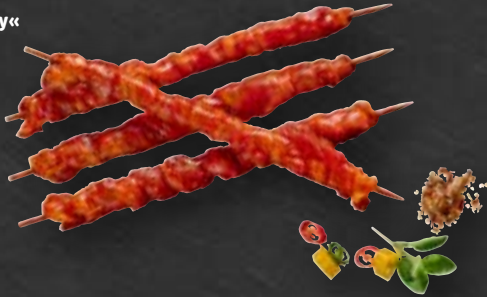

**KNALLER
AKTION**

1.22

Frisches Rindergehacktes
zum Braten, stets frisch hergestellt,
je 100 g

Genuss im Handumdrehen

Fackelspieße »Kentucky«
vom Schwein, herzhaft
mariniert, grillfertig
vorbereitet,
je 100 g

Aktion

1.59

**Frisches Rinderhüftsteak
gewürzt**
mit einer Kräuterbutter
Marinade
oder
mit einer Pfeffer Marinade,
je 100 g

Aktion

2.69

**REWE
GRILL
****

Krustenbraten
frisch gegrillt,
pikant gewürzt,
je 100 g

Aktion

1.49

Pulled Pork Burger
verzehrfertig vorbereitet, zartes Puled
Pork in einem Laugen Bun mit BBQ
Sauce verfeinert (ca. 165 g),
je St.

Aktion

3.99

Neu!

**Simmentaler
JUNGBULLEN**

Geschmack kommt nicht von
irgendwoher, sondern aus der Region.

**Simmentaler Steakware ist mind. 14 Tage
ideal für dich vorgereift.**

**Simmentaler
Rinder Filet**
das zarteste Stück vom
Rind, für den Genießer,
je 100 g

Aktion

5.49

**Simmentaler
Rinder Hüfte**
sorgfältig gereift, ein
besonderer Steakgenuss,
je 100 g

Aktion

2.49

**Simmentaler
Rinder Roastbeef**
saftig und kräftig
im Geschmack,
je 100 g

Aktion

3.29