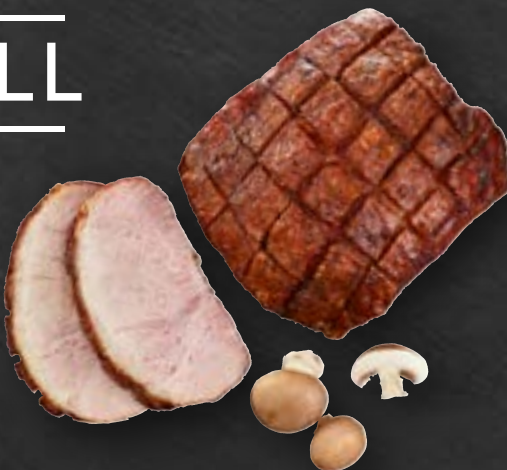

**KNALLER
AKTION**

1.22

Frisches Rindergehacktes
zum Braten, stets frisch hergestellt,
je 100 g

Genuss im Handumdrehen

Fackelspieße »Kentucky«
vom Schwein, herzhaft
mariniert, grillfertig
vorbereitet,
je 100 g

Aktion

1.59

**Frisches Rinderhüftsteak
gewürzt**
mit einer Kräuterbutter
Marinade
oder
mit einer Pfeffer Marinade,
je 100 g

Aktion

2.69

**REWE
GRILL
****

Krustenbraten
frisch gegrillt,
pikant gewürzt,
je 100 g

Aktion

1.49

Pulled Pork Burger
verzehrfertig vorbereitet, zartes Puled
Pork in einem Laugen Bun mit BBQ
Sauce verfeinert (ca. 165 g),
je St.

Aktion

3.99

Neu!

**Simmentaler
JUNGBULLEN**

Geschmack kommt nicht von
irgendwoher, sondern aus der Region.

**Simmentaler Steakware ist mind. 14 Tage
ideal für dich vorgereift.**

**Simmentaler
Rinder Filet**
das zarteste Stück vom
Rind, für den Genießer,
je 100 g

Aktion

5.49

**Simmentaler
Rinder Hüfte**
sorgfältig gereift, ein
besonderer Steakgenuss,
je 100 g

Aktion

2.49

**Simmentaler
Rinder Roastbeef**
saftig und kräftig
im Geschmack,
je 100 g

Aktion

3.29